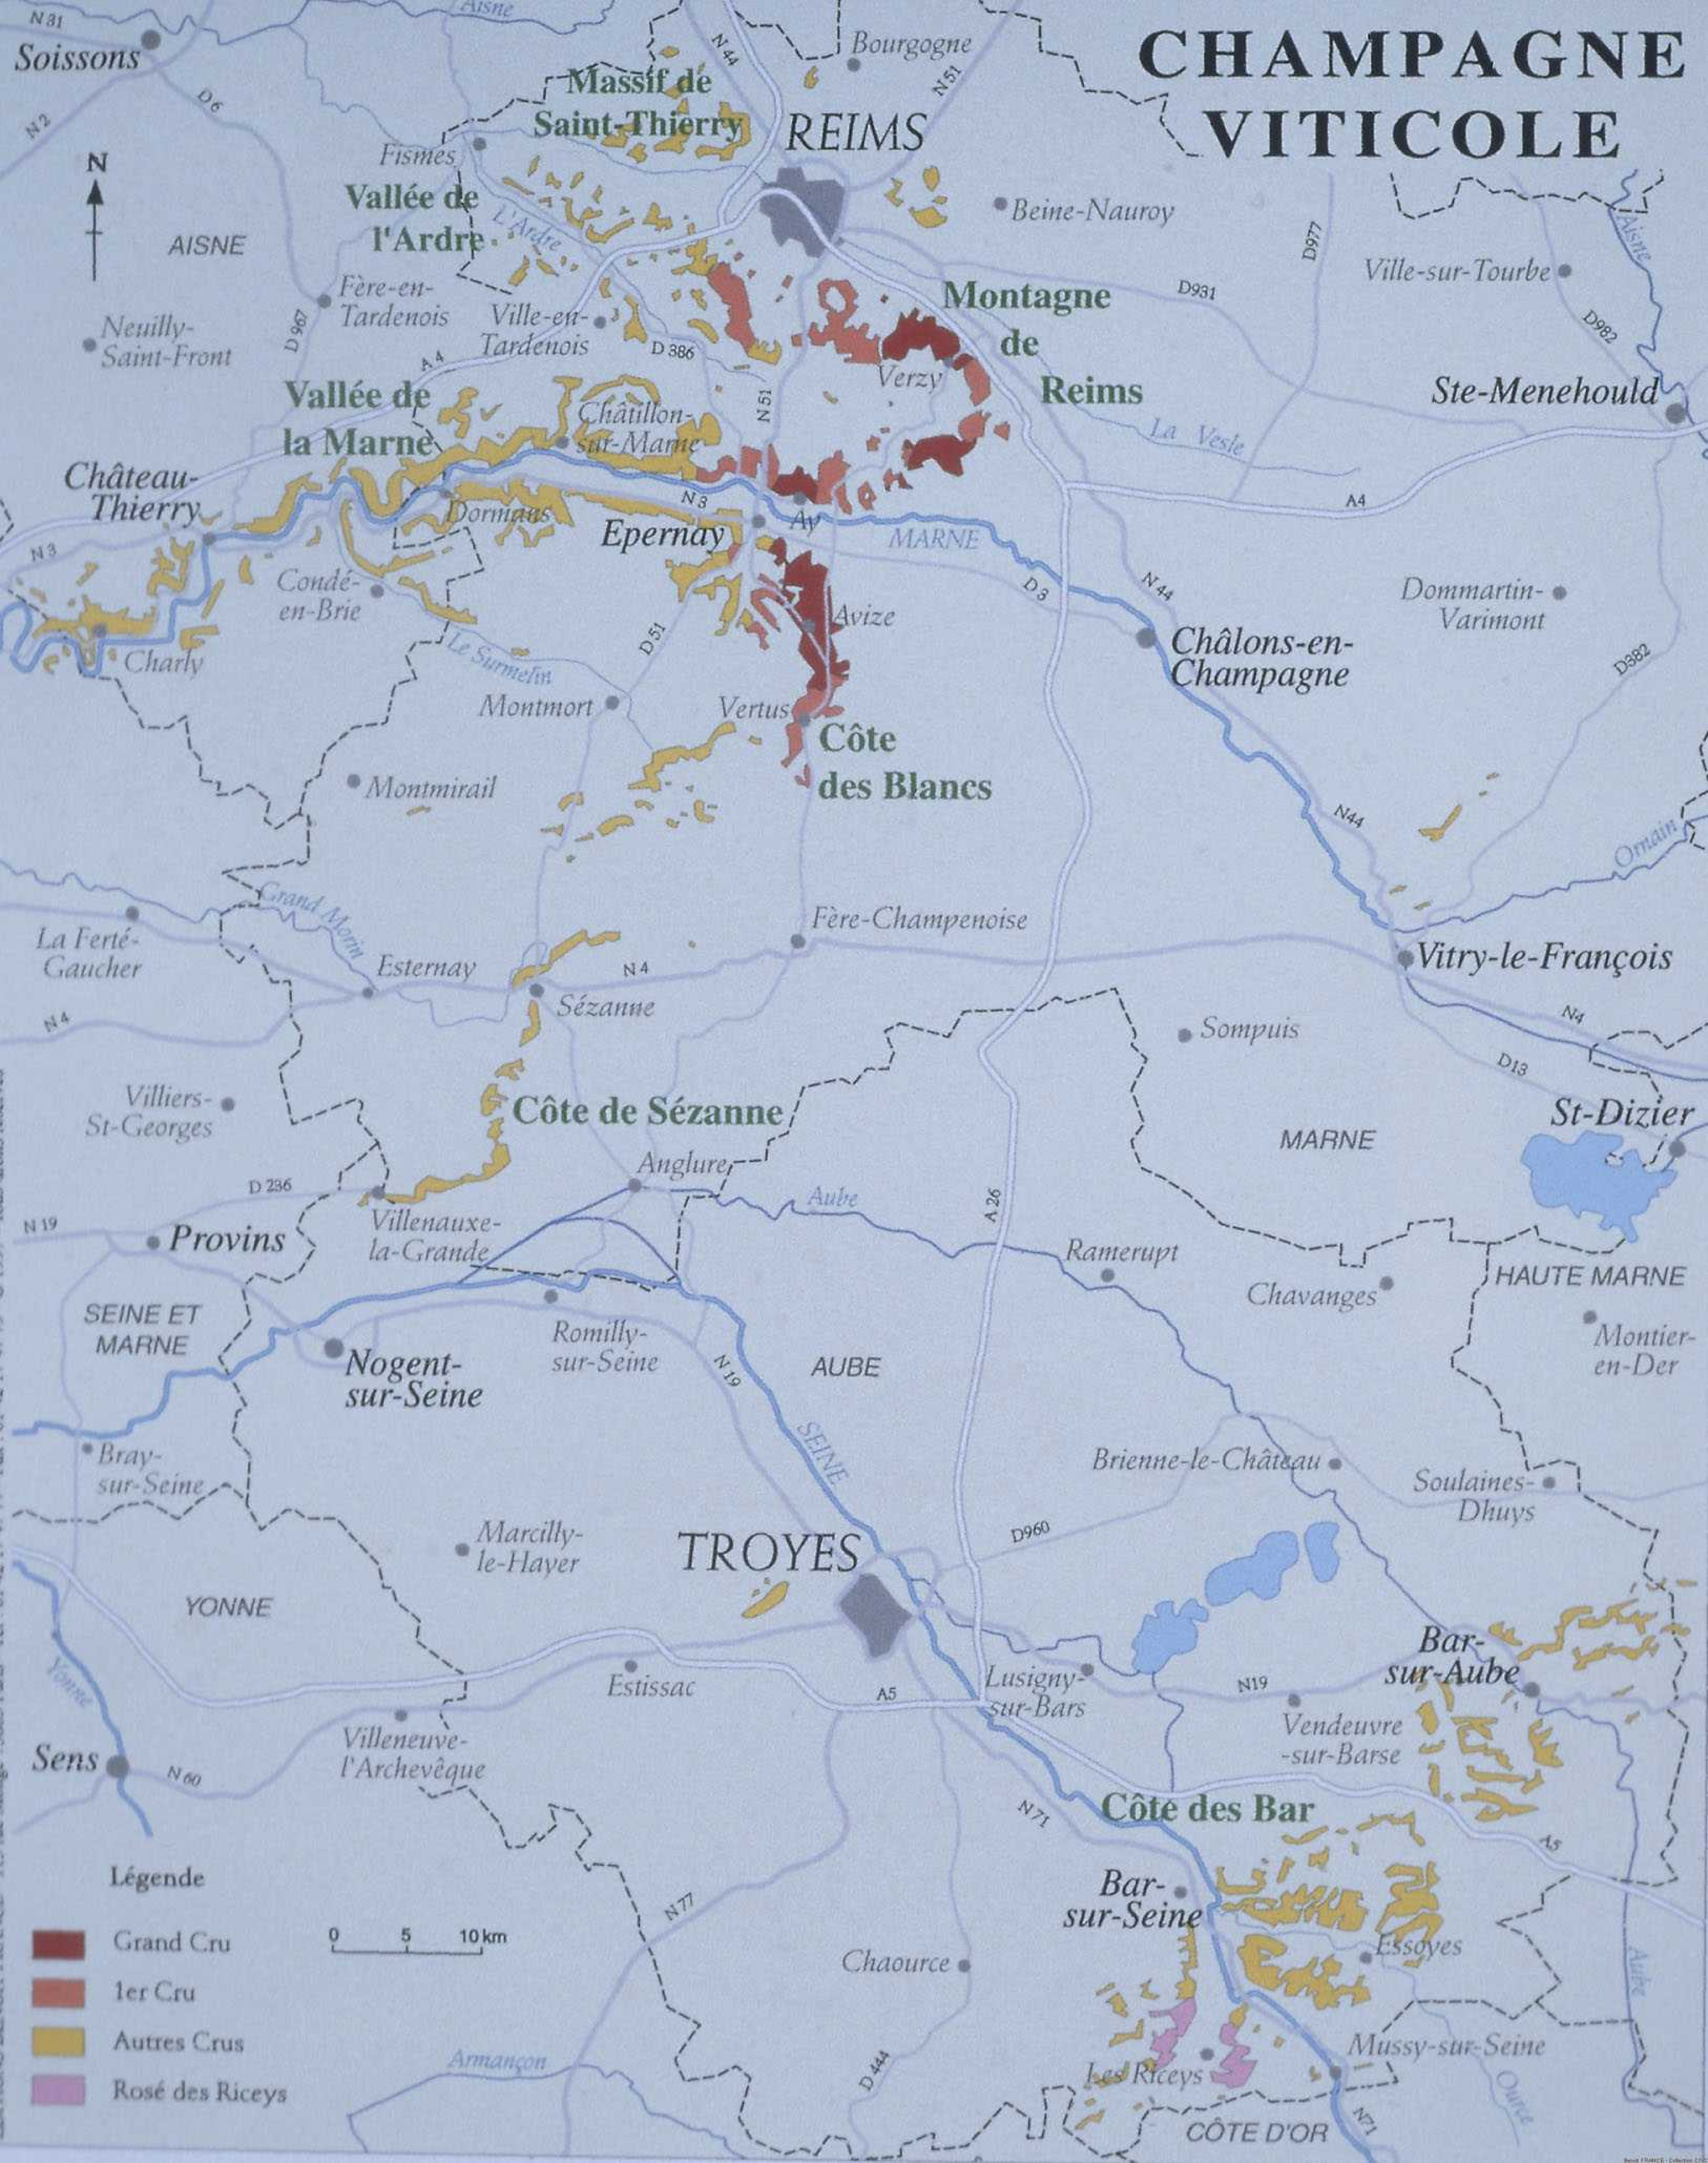

CHAMPAGNE VITICOLE

Légende

- Grand Cru
- 1er Cru
- Autres Crus
- Rosé des Riceys

Regions and Towns: Soissons, Fismes, Vallée de l'Ardre, Massif de Saint-Thierry, REIMS, Bourgogne, Beine-Nauroy, Montagne de Reims, Verzy, Ville-sur-Tourbe, Ste-Menehould, Vallée de la Marne, Châtillon-sur-Marne, Epernay, Avize, Côte des Blancs, Vertus, Châlons-en-Champagne, Dommartin-Varimont, Charly, Coudé-en-Brie, Montmort, Montmirail, Fère-Champenoise, Vitry-le-François, La Ferté-Gaucher, Esternay, Sézanne, Côte de Sézanne, Anglure, St-Dizier, Villiers-St-Georges, Provins, Villenauxe-la-Grande, Aube, HAUTE MARNE, SEINE ET MARNE, Nogent-sur-Seine, Romilly-sur-Seine, AUBE, Montier-en-Der, Bray-sur-Seine, Marcilly-le-Hayer, Troyes, Brienne-le-Château, Soulaines-Dhuys, YONNE, Sens, Villeneuve-l'Archevêque, Estissac, Lusigny-sur-Bars, Côte des Bar, Bar-sur-Aube, Vendevre-sur-Barse, Bar-sur-Seine, Essoyes, Chaource, Les Riceys, Mussysur-Seine, CÔTE D'OR, Armançon, Ouche.

Rivers: Aisne, Marne, Seine, Yonne.

Other Labels: Grand Alouin, Le Surmelin, La Veste, Omain, D907, D386, N51, D931, D977, D982, N3, N8, D51, N44, D3, N4, D882, N4, D13, N4, D236, N19, A26, D960, N19, A5, N71, N77, D444, N60.